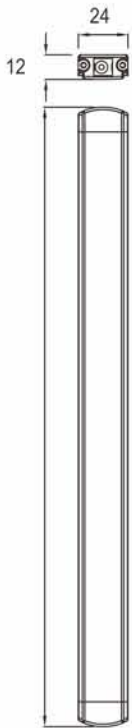

内置LED定电流驱动
Build-in LED Driver

绝佳的散热处理技术
Excellent Thermal Solution

L=300/600/900 Unit:mm

XD1008 Slimer

LED颗数	LED Q'ty	8
光源颜色	Color Temperature	3000K
输入电压	Input Current	24VDC
长 度	Length	1Foot
消耗功率	Power Consumption	7.5W
流 明 值	Lumen Output	>240lm

XD1008 Slimer

LED颗数	LED Q'ty	8
光源颜色	Color Temperature	3000K
输入电压	Input Current	24VDC
长 度	Length	2Feet
消耗功率	Power Consumption	15W
流 明 值	Lumen Output	>500lm

XD1008 Slimer

LED颗数	LED Q'ty	12
光源颜色	Color Temperature	3000K
输入电压	Input Current	24VDC
长 度	Length	3Feet
消耗功率	Power Consumption	22.5W
流 明 值	Lumen Output	>740lm